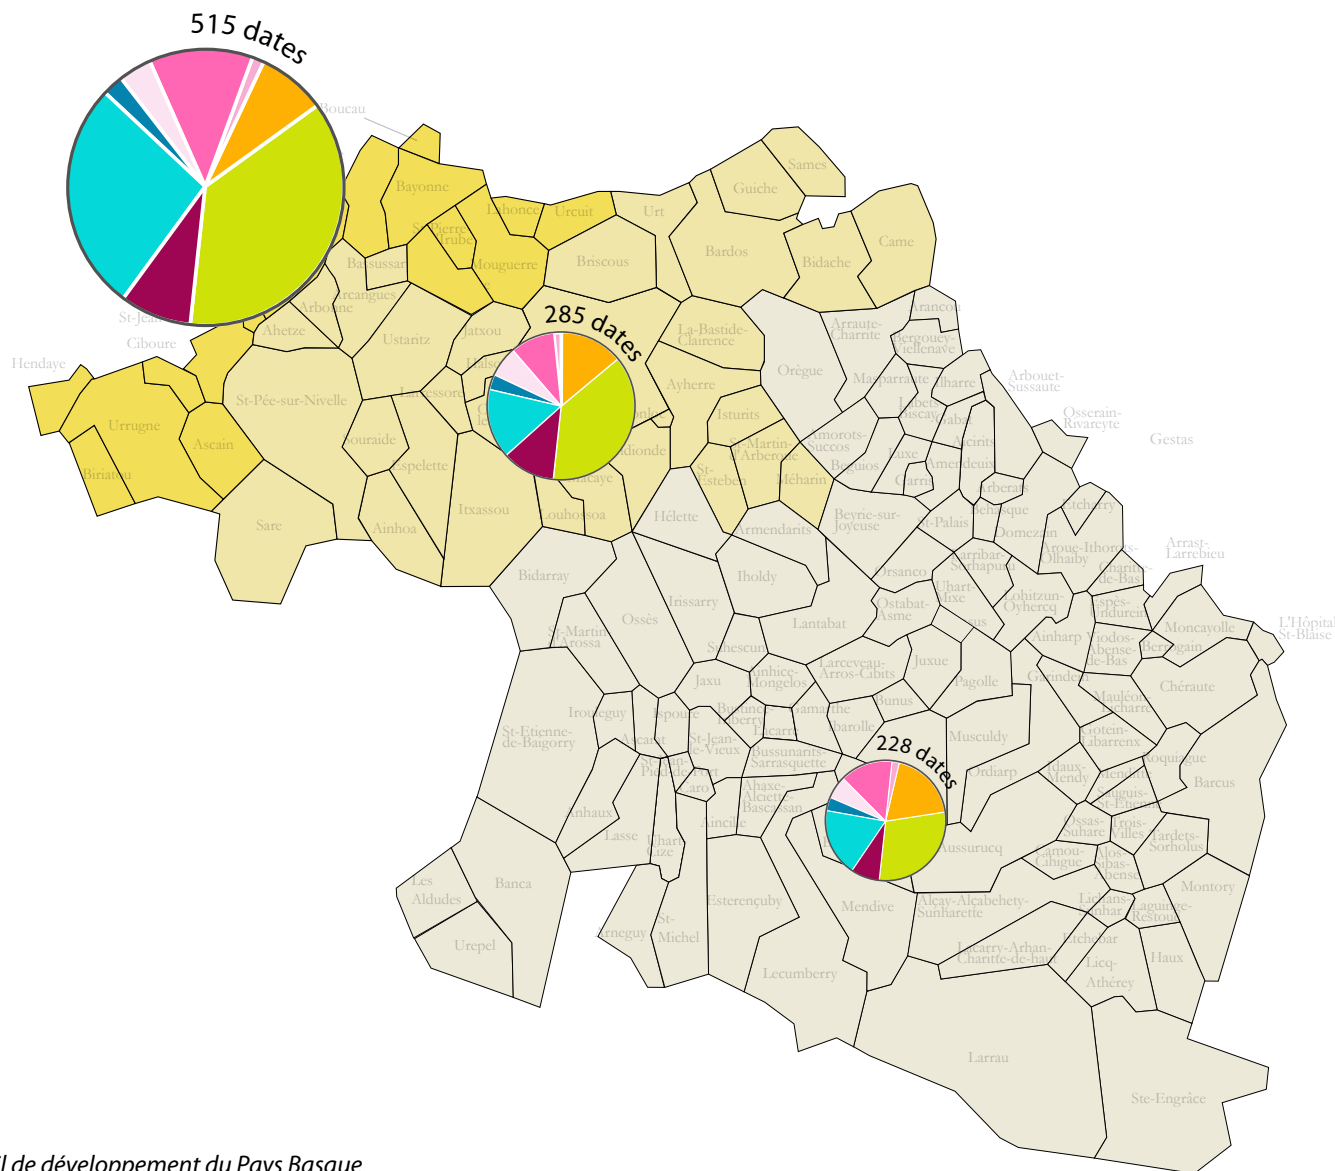

Agenda de la culture basque 2012

Données d'ensemble

Pays Basque Nord (Labourd, Basse-Navarre, Soule)

Répartition par grandes catégories de l'agenda du portail www.eke.org réalisée à partir des **1028 dates d'événements recensés**.

Répartition mensuelle du nombre de dates d'événements saisis dans l'agenda de la culture basque du portail www.eke.org

Agenda de la culture basque 2012

Données par secteurs géographiques

Pays Basque Nord (Labourd, Basse-Navarre, Soule) - Zone littorale, intermédiaire et intérieure

Répartition par grandes catégories de l'agenda du portail www.eke.org réalisée à partir des **1028 dates d'événements recensés**.

Zone littorale

Zone intermédiaire

Zone intérieure

Répartition des communes par zones selon le classement du Conseil de développement du Pays Basque

Agenda de la culture basque 2012

Données par intercommunalités

Pays Basque Nord (Labourd, Basse-Navarre, Soule) - Intercommunalités (communautés de communes et agglomérations)

Répartition par grandes catégories de l'agenda du portail www.eke.org réalisée à partir des **1028 dates d'événements recensés**.