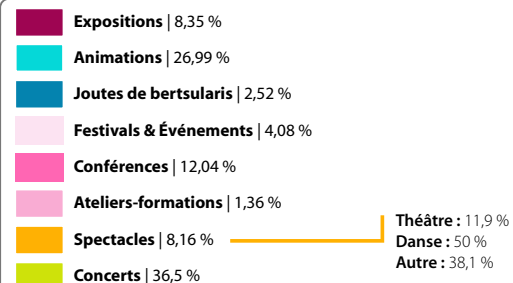

Agenda de la culture basque 2012

Données par secteurs géographiques

Pays Basque Nord (Labourd, Basse-Navarre, Soule) - Zone littorale, intermédiaire et intérieure

Répartition par grandes catégories de l'agenda du portail www.eke.org réalisée à partir des **1028 dates d'événements recensés**.

Zone littorale