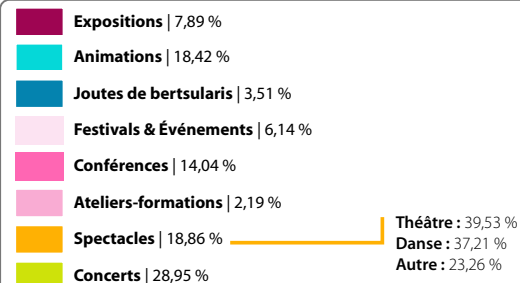

Répartition mensuelle du nombre de dates d'événements saisis dans l'agenda de la culture basque du portail www.eke.org

Agenda de la culture basque 2012

Données par secteurs géographiques

Pays Basque Nord (Labourd, Basse-Navarre, Soule) - Zone littorale, intermédiaire et intérieure

Répartition par grandes catégories de l'agenda du portail www.eke.org réalisée à partir des **1028 dates d'événements recensés**.

Zone littorale

Zone intermédiaire

Zone intérieure

Répartition des communes par zones selon le classement du Conseil de développement du Pays Basque

Agenda de la culture basque 2012

Données par intercommunalités

Pays Basque Nord (Labourd, Basse-Navarre, Soule) - Intercommunalités (communautés de communes et agglomérations)

Répartition par grandes catégories de l'agenda du portail www.eke.org réalisée à partir des **1028 dates d'événements recensés**.