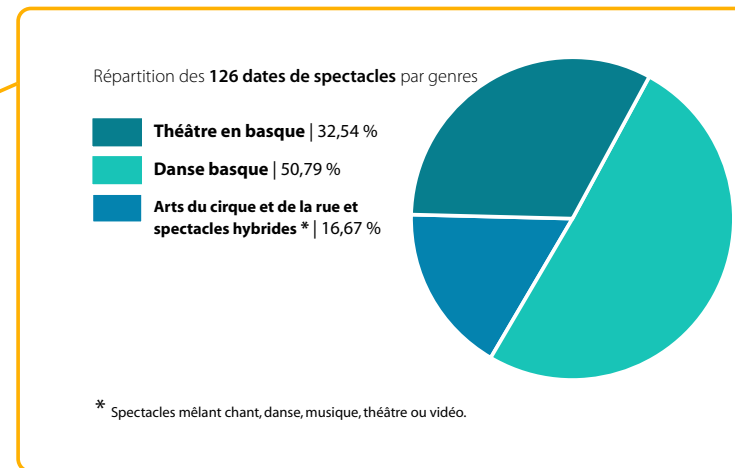

Agenda de la culture basque 2012

Données d'ensemble

Pays Basque Nord (Labourd, Basse-Navarre, Soule)

Répartition par grandes catégories de l'agenda du portail www.eke.org réalisée à partir des **1028 dates d'événements recensés**.

Répartition mensuelle du nombre de dates d'événements saisis dans l'agenda de la culture basque du portail www.eke.org