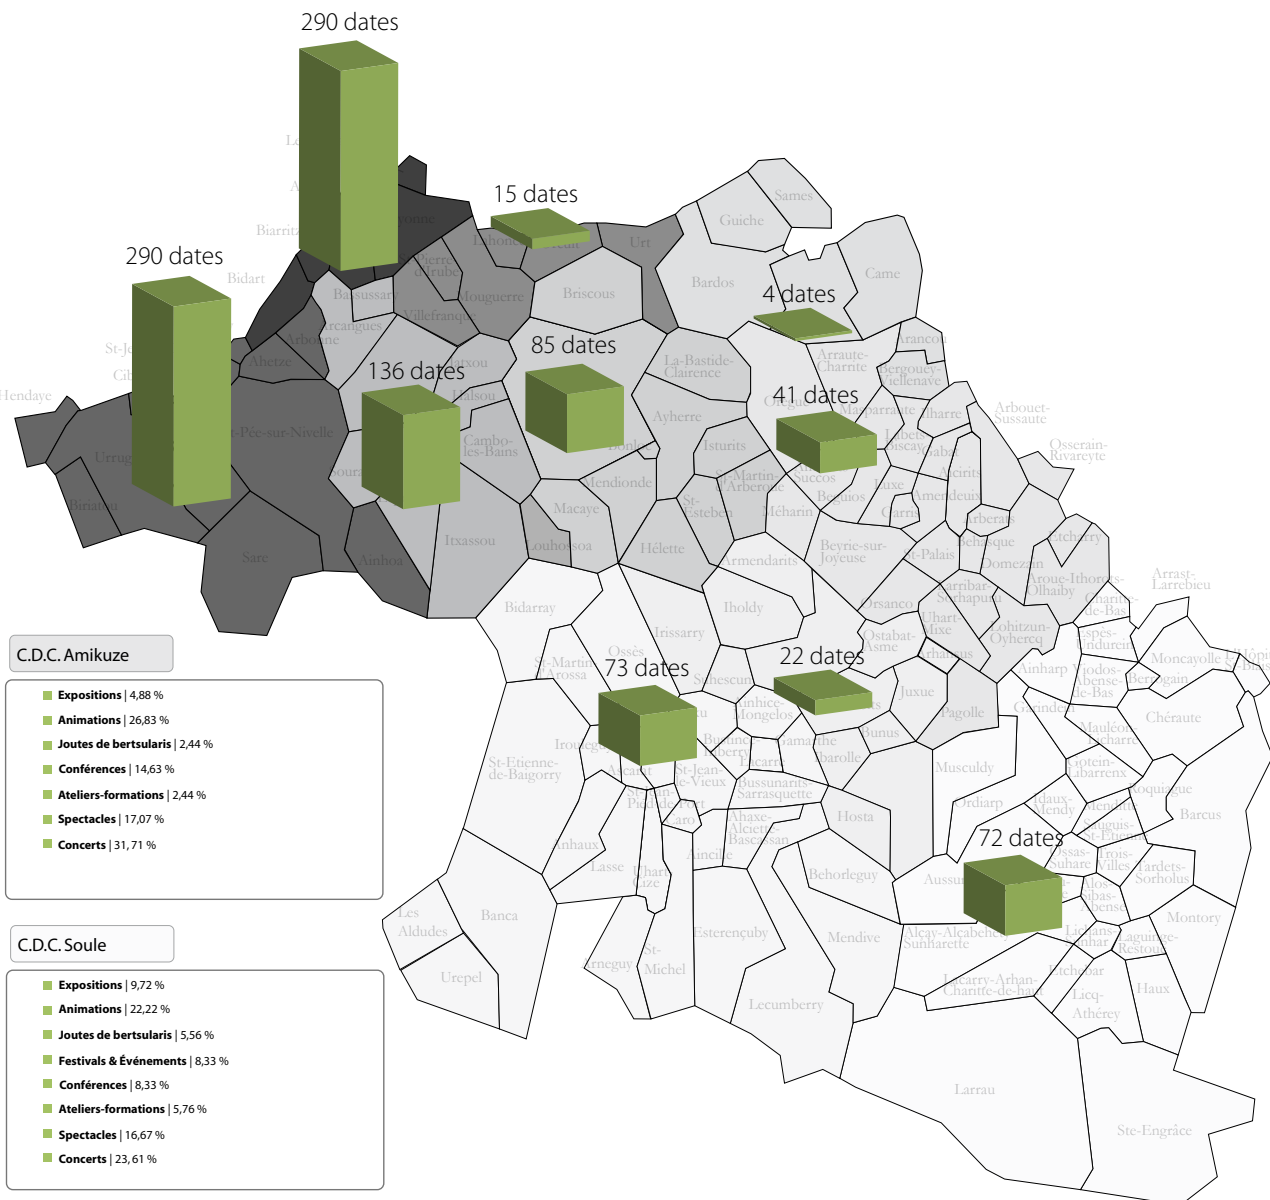

Agglo. Sud Pays Basque

- Expositions | 7,93 %
- Animations | 15,17 %
- Joutes de bertsularis | 3,45 %
- Festivals & Événements | 3,79 %
- Conférences | 11,03 %
- Ateliers-formations | 1,72 %
- Spectacles | 11,03 %
- Concerts | 45,86 %

C.D.C. Nive-Adour

- Expositions | 13,33 %
- Animations | 20 %
- Conférences | 13,33 %
- Concerts | 53,33 %

C.D.C. Bidache

- Animations | 25 %
- Festivals & Événements | 25 %
- Concerts | 50 %

C.D.C. Errobi

- Expositions | 10,29 %
- Animations | 13,24 %
- Joutes de bertsularis | 3,68 %
- Festivals & Événements | 8,09 %
- Conférences | 6,62 %
- Ateliers-formations | 1,47 %
- Spectacles | 19,85 %
- Concerts | 36,76 %

C.D.C. Hasparren

- Expositions | 10,59 %
- Animations | 17,65 %
- Joutes de bertsularis | 3,53 %
- Festivals & Événements | 8,24 %
- Conférences | 14,12 %
- Spectacles | 10,59 %
- Concerts | 35,29 %

C.D.C. Garazi-Baigorri

- Expositions | 4,11 %
- Animations | 15,07 %
- Joutes de bertsularis | 4,11 %
- Festivals & Événements | 8,22 %
- Conférences | 12,33 %
- Spectacles | 21,92 %
- Concerts | 34,25 %

C.D.C. Iholdi-Oztibarre

- Expositions | 13,64 %
- Animations | 27,27 %
- Conférences | 4,55 %
- Spectacles | 27,27 %
- Concerts | 27,27 %

C.D.C. Soule

- Expositions | 9,72 %
- Animations | 22,22 %
- Joutes de bertsularis | 5,56 %
- Festivals & Événements | 8,33 %
- Conférences | 8,33 %
- Ateliers-formations | 5,76 %
- Spectacles | 16,67 %
- Concerts | 23,61 %