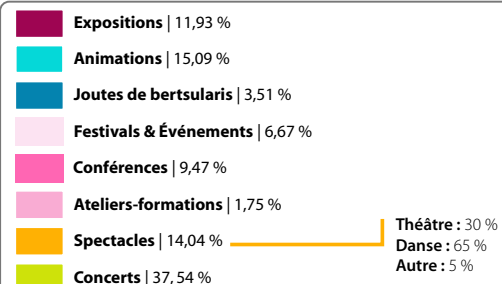

Zone intermédiaire